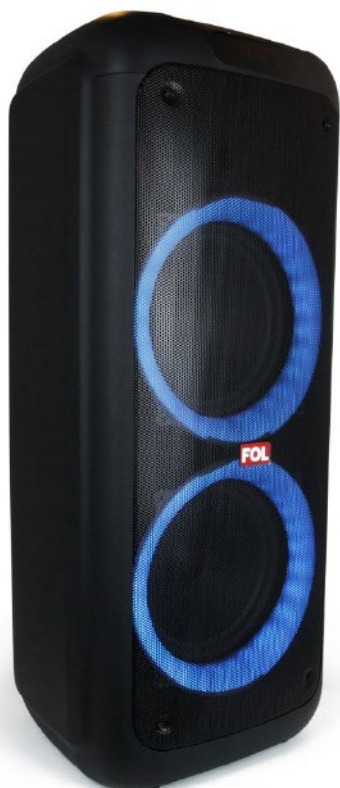

Speakers con luz
RGB, con 7
modos
diferentes de
iluminación.

Pantala
digital
informativa.

Perillas
superiores
de volumen
con
iluminación.

Las ruedas
ayudarán
a un fácil
deslizamiento.

2 bocinas de
10 pulgadas
+ 1.5 pulgadas.

70 watts
de potencia.

Batería
14.8V
2000mAh.t

Más de
5 horas
funcionando.

DC IN
18 V