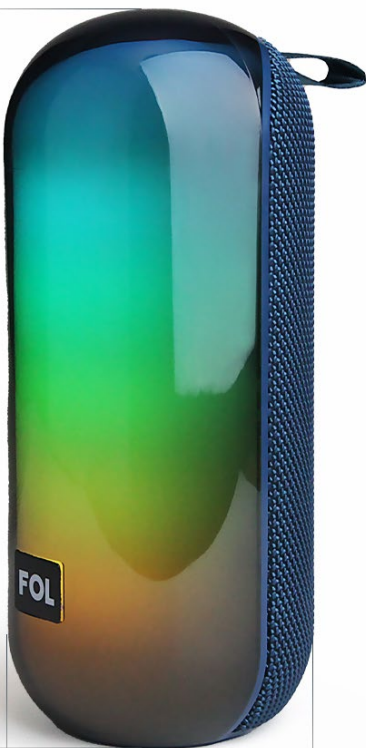

Bocina de
2 pulgadas.

7 watts
de potencia.

Batería
3.7V/1800mAh

18.5cm.

8cm.