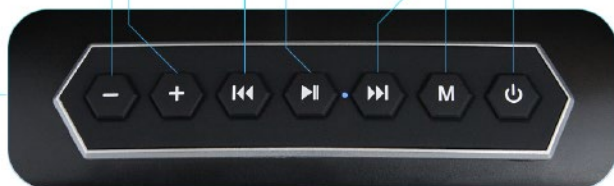

BOCINA BLUETOOTH PORTÁTIL RECARGABLE

PRECIO P/pz. **\$ 690.00**
CAJA CON 4 PIEZAS

Agarradera integrada al diseño de la bocina

Subir Volumen Play/Pause Mode/Función Encender/Apagar
Bajar Volumen Regresar Siguiente