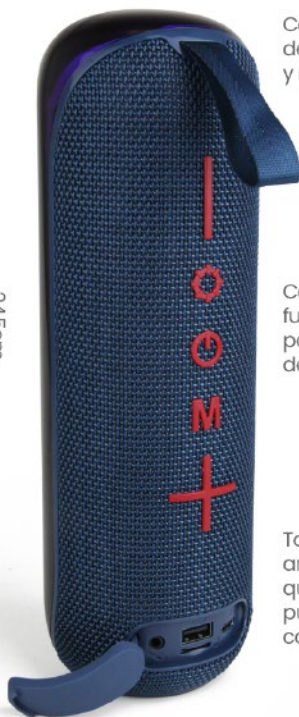

8cm.

Correa integrada de alta duración y resistencia.

Controles de función en la parte posterior de la bocina.

Tapa antispicaduras que protege los puertos de conexión.

Puerto Aux3.5mm.

Puerto USB

Puerto microSD