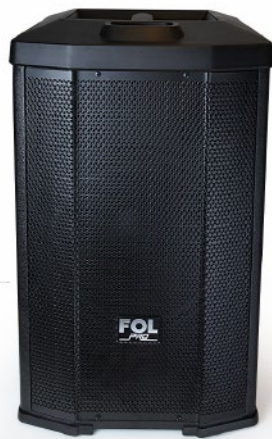

Sub 12" + 6 bocinas de 2.25"

Poder de carga 120/220V 50/60Hz

600 watts de potencia.

Subwoofer de **12** pulgadas.

Base que brinda soporte y estabilidad a la bocina superior, y mejora la experiencia auditiva ya que absorbe las vibraciones.