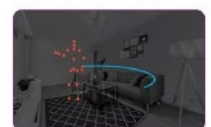

Puerto de alimentación V8 energética en la parte trasera de la cámara.

Puerto microSD (Tarjeta NO incluida)

Botón de Reset

NUEVO

Imagen Full HD 1080p.

Tecnología 5G

Alarmas y notificaciones

Audio bidireccional