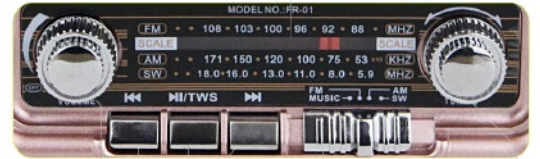

Poder de carga
+ 5v DC
500mA

FOL

FR-01

BOCINA TWS TIPO RETRO SINTONIZADOR DE BANDA RECARGABLE, ANTENA

NUEVO

Sintonizador de bandas clásico

Encender/Apagar
Volumen gral.

Anterior/Regresar