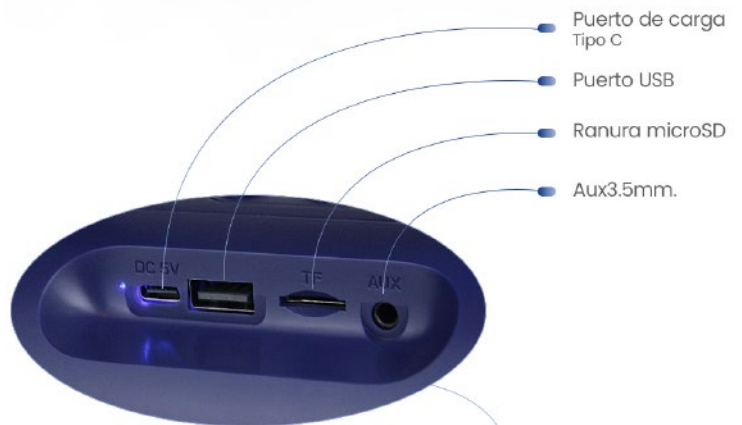

PRECIO P/pz.

$ 295.00

CAJA CON 24 PIEZAS