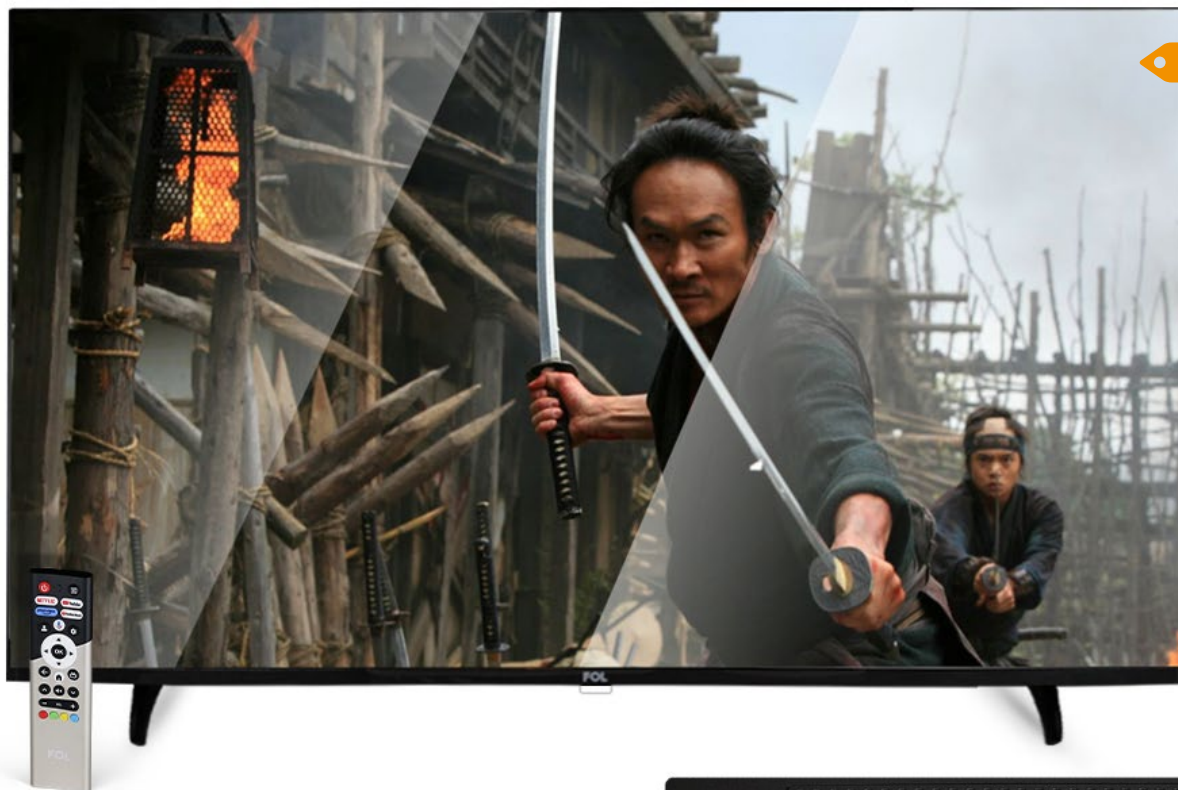

FOL

FT-43G2

GOOGLE SMART TV HD
LED CONTROL REMOTO
43 PULGADAS