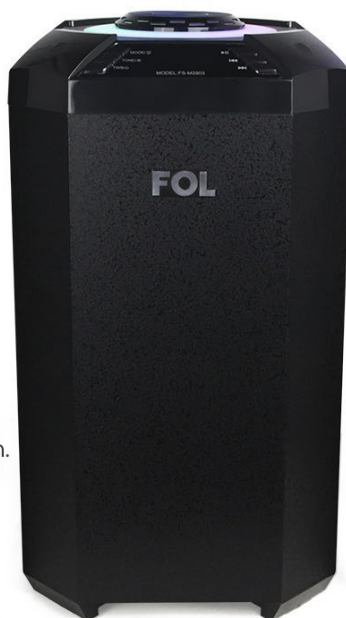

Subwoofer de 6.5" + 2 bocinas de 3"

Poder de entrada 100-240 50/60Hz.

Hasta 90 watts de potencia.

PRECIO P/pz.

$ 1,950.00

CAJA CON 1 PIEZA

48cm.

26.5cm.

26.5cm.