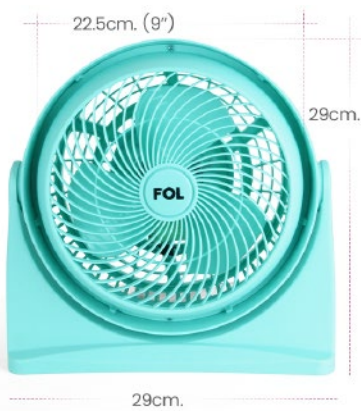

0 / Apagado
L / Baja
M / Medio
H / Alta