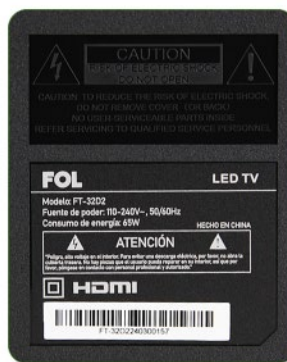

Cable de poder integrado.