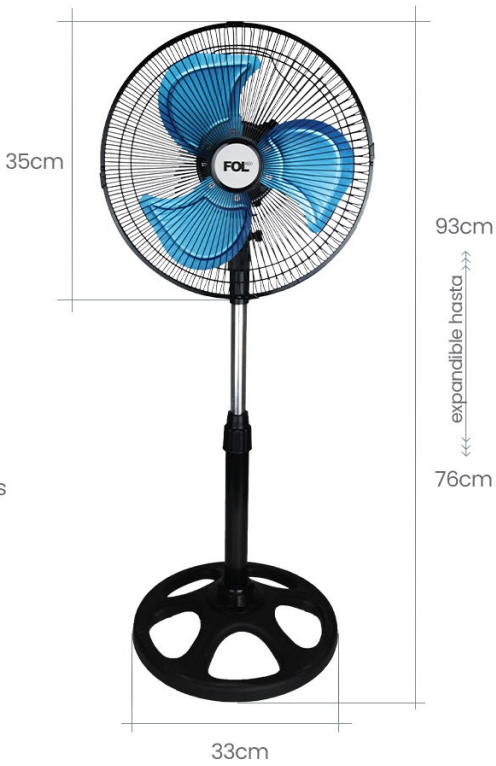

FOL

FF-1201

VENTILADOR 12"
PEDESTAL AJUSTABLE
3 VELOCIDADES

PRECIO P/pz. **$ 330.00**
CAJA CON 8 PIEZAS

12
pulgadas

3 aspas metálicas.

3 velocidades
Botón de rotación 160°.

Adaptación de posición manual vertical.

Base con peso circular, estable.
Clavija toma corriente integrada.