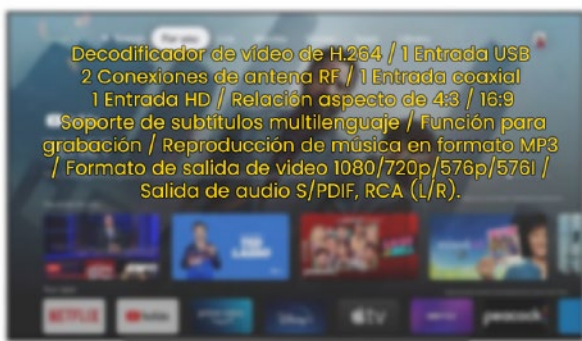

DIGITAL VIDEO BROADCASTING

Decodificador de vídeo de H.264 / 1 Entrada USB
2 Conexiones de antena RF / 1 Entrada coaxial
1 Entrada HD // Relación aspecto de 4:3 / 16:9
Soporte de subtítulos multilingüe / Función para grabación / Reproducción de música en formato MP3 / Formato de salida de vídeo 1080i/720p/576p/576i / Salida de audio S/PDIF, RCA (L/R).