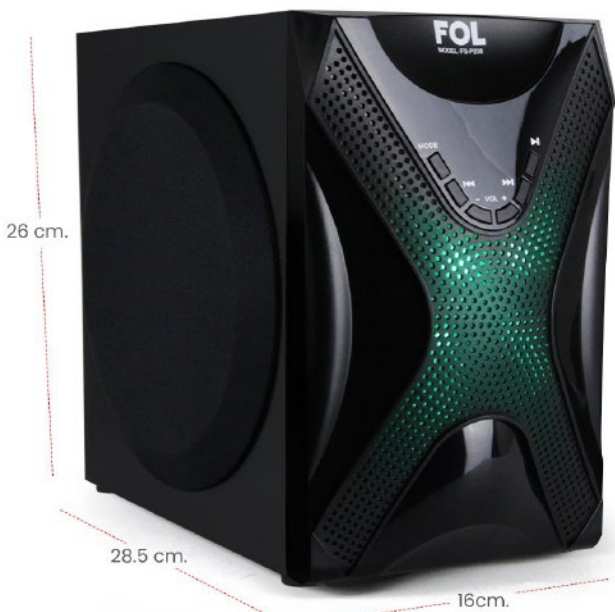

FOL

FS-P238

MINICOMPONENTE BT 2.1 CANALES CON LUZ

PRECIO P/pz. **$ 850.00**
CAJA CON 4 PIEZAS

Subwoofer
de 5.25"
+ 2 bocinas de 3"

40watts Mono
+10watts Izq
+10watts Der

100-240V
50/60Hz