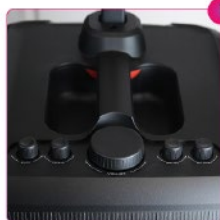

FOL

FS-T828

TORRE DE SONIDO
PORTÁTIL RECARGABLE
CON LUZ Y MICRÓFONO

PRECIO P/pz.

$ 4,100.00

CAJA CON 1 PIEZA

NUEVO

Sub 10"
+ 4 bocinas
de 2.25"

100 watts
de potencia.

Poder de carga
120/220V
50/60Hz

Batería
7.4V
10000mAh.

145cm.

40cm.

40cm.

Referencia de tamaño proximado
comparado con una persona de 1.70cm.

1 Controles de volumen
general, micrófono y
guitarra, perillas de
ecualización.

4 Agarradera integrada
al cuerpo de la bocina,
firme, resistente y
antiderrapante.

2 Pantalla informativa,
Botón de encender,
Anterior/Siguiente,
Play/Pause/TWS,
control de
iluminación,
botón de
Modo/Función

3 Puertos de conexión
para micrófono y
guitarra, de 6.3mm.
Puerto Aux3.5mm,
USB y puerto de
carga.
Volumen de
guitarra
independiente.