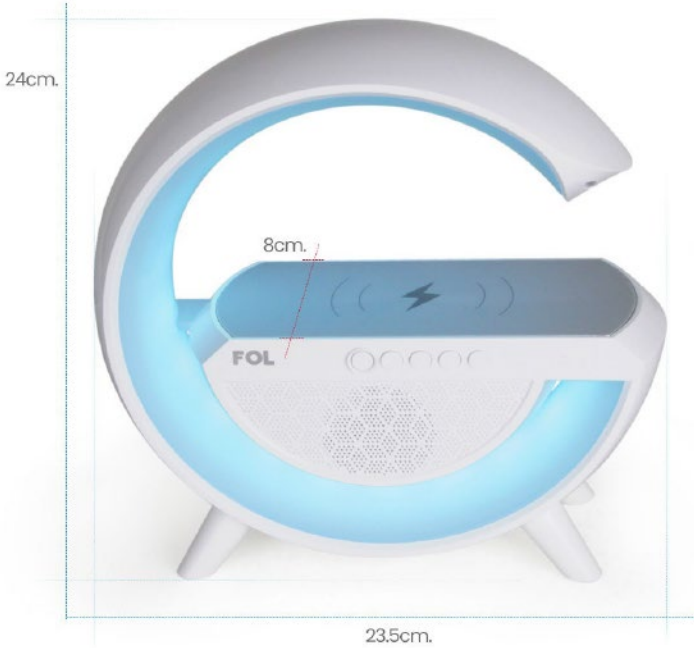

FOL

FS-S909

SPEAKER BT 3 EN 1
CARGADOR INALÁMBRICO
LÁMPARA RGB