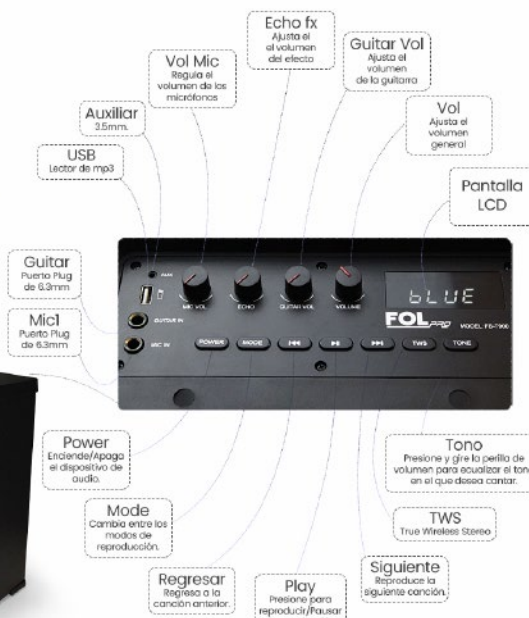

Centro de control y Subwoofer.

52cm.

2 barras de soporte de extensión.

Dos micrófonos inalámbricos

CONTROLES Y PUERTOS EN LA PARTE TRASERA DEL SUBWOOFER.