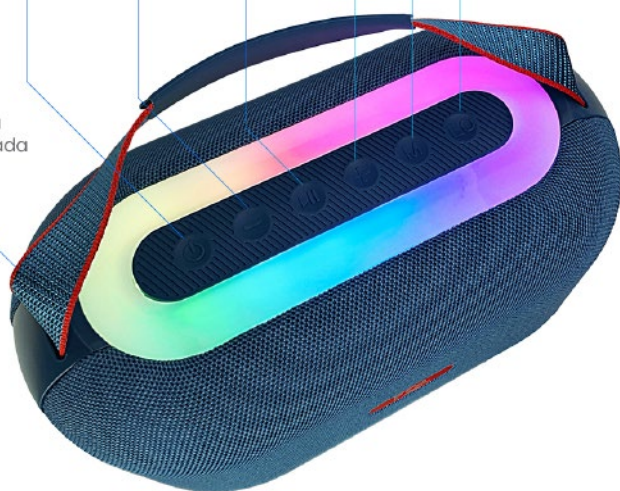

Puerto de carga Tipo-C
Auxiliar 3.5mm.
Ranura microSD
Puerto USB
Tapa antisalpicaduras

Encender/Apagar
Play/Pause
Subir/Siguiente
Bajar/Siguiente
Modo/TWS
3 modos de Equalización

Correa integrada