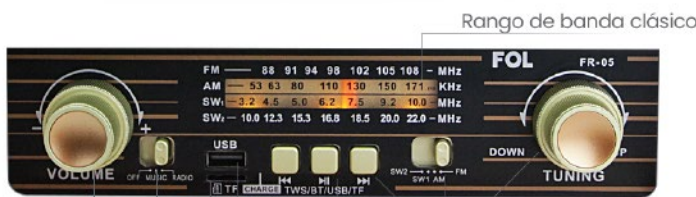

Rango de banda clásico

- Perilla de Volumen
- Encender/Función/Radio
- Regresar/Anterior
- Play/Pause/TWS
- Puerto USB
- Puerto microSD
- Perilla de sintonización
- Selección de banda
- Adelantar/Siguiente