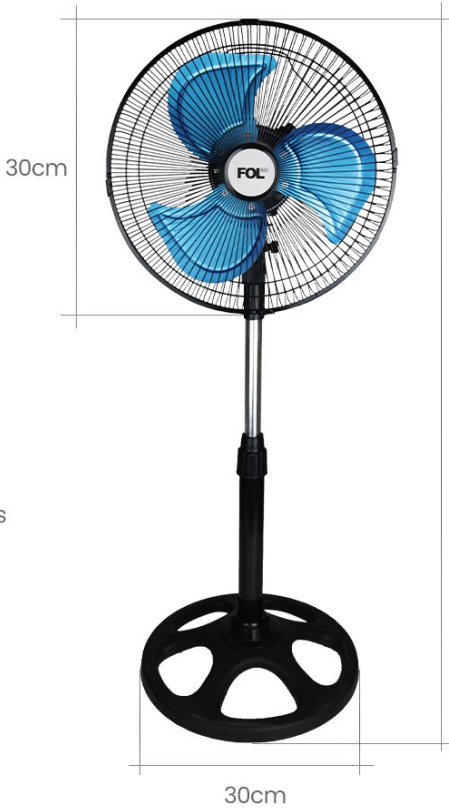

FF-1001

VENTILADOR 10"
PEDESTAL AJUSTABLE
3 VELOCIDADES

NUEVO

10
pulgadas

PRECIO P/pz. **\$ 310.00**
CAJA CON 8 PIEZAS

Cable de alimentación integrado 127V/60Hz.

60 watts.

3 aspas metálicas.