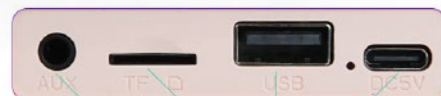

NUEVO

PRECIO P/pz. **$ 510.ºº**
CAJA CON 16 PIEZAS

Bocina de 2.6"

10 watt de potencia.

Batería 3.7V / 1800mAh.