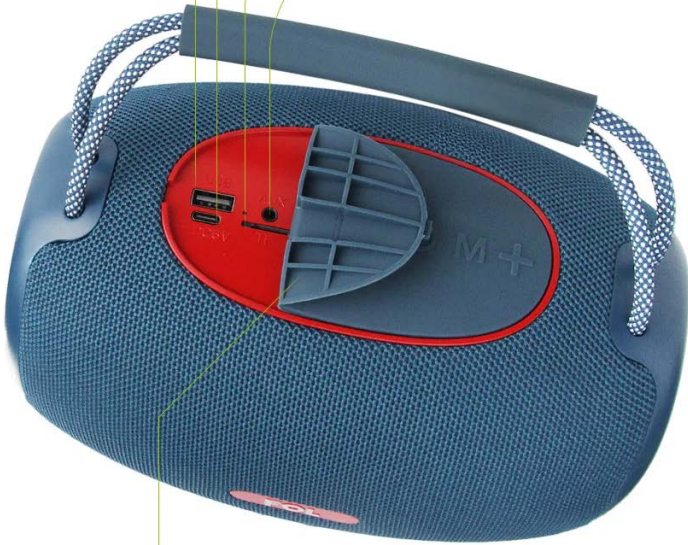

NUEVO

Puerto USB

Puerto de carga Tipo-C

Ranura microSD

Auxiliar 3.5mm.

Bajar/Anterior

Play/Pausa

Encender/Apagar