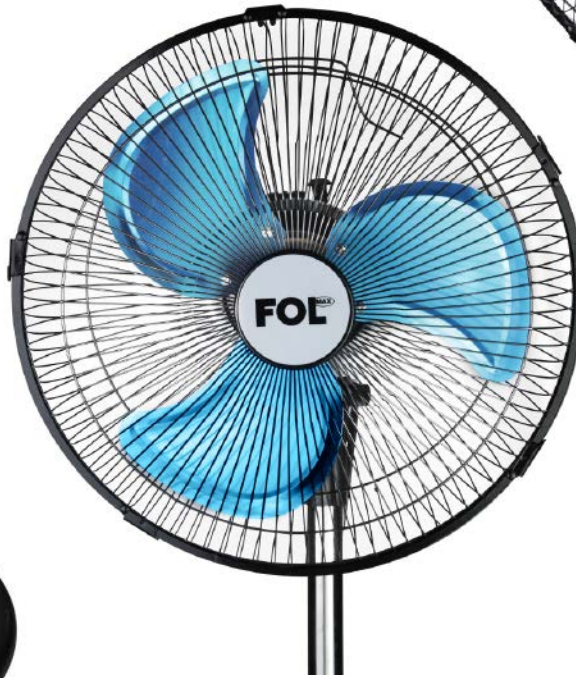

3
Velocidades
de potencia.

BASE firme y estable.

Cabeza
giratoria
180°
de izquierda
a derecha.

Ventilador de 10 Pulgadas.
60W de potencia.
Voltaje: AC 127V/60Hz.

FOL

FF-1202

VENTILADOR PEDESTAL
DE 35cm Y 3 VELOCIDADES
GIRATORIO 7 ASPAS PP

Cabezal
de posición
adaptable
vertical.

Movimiento de
rotación.

Potente,
silencioso
y resistente.

FOL

FF-1203

VENTILADOR DE PEDESTAL
12" ASPAS METÁLICAS
3 VELOCIDADES

NUEVO

PRECIO P/pz. **\$ 380.00**

CAJA CON 8 PIEZA

3
Velocidades
de potencia.

BASE firme y estable.

Cabeza desplazamiento
lineal
180°
de izquierda
a derecha.

Ventilador de 12 Pulgadas.
65W de potencia.
Voltaje: AC 127/60Hz.

FOL

FF-1205

VENTILADOR PEDESTAL 360°
12" Y 3 VELOCIDADES
CIRCULAR 3 ASPAS