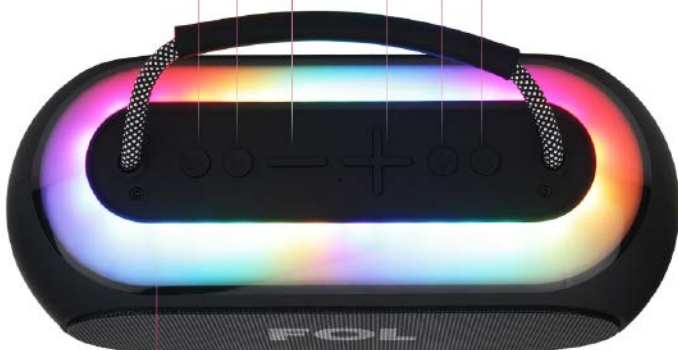

Zona de iluminación