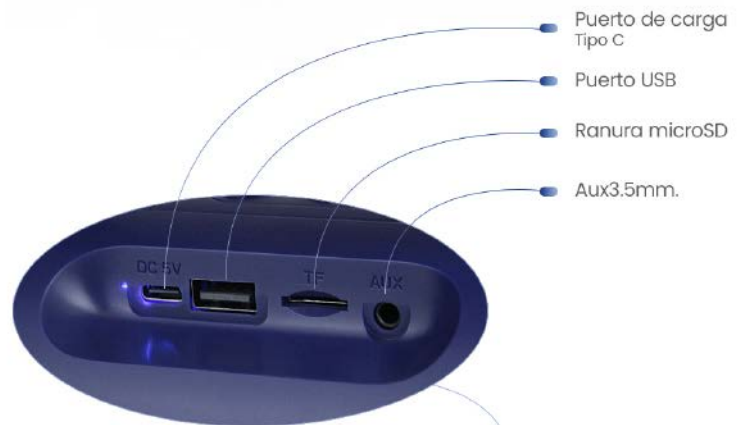

PRECIO P/pz.

$ 340.00

CAJA CON 24 PIEZAS