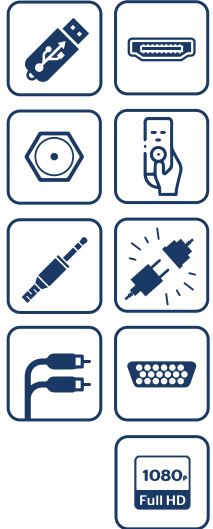

FOL

FT-32D2

TV HD LED
CONTROL REMOTO
32 PULGADAS

• NUEVO