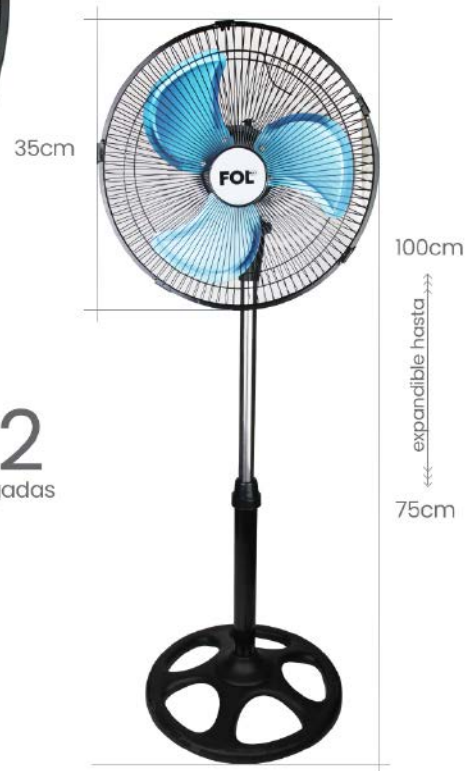

3
Velocidades
de potencia.

BASE firme y estable.

Cabeza
giratoria
180°
de izquierda
a derecha.

Ventilador de 10 Pulgadas.
60W de potencia.
Voltaje: AC 127V/60Hz.

FOL

FF-1202

VENTILADOR PEDESTAL
DE 35cm Y 3 VELOCIDADES
GIRATORIO 7 ASPAS PP

Cabezal
de posición
adaptable
vertical.

Movimiento de
rotación.

Potente,
silencioso
y resistente.

FOL

FF-1203

VENTILADOR DE PEDESTAL
12" ASPAS METÁLICAS
3 VELOCIDADES

NUEVO

PRECIO P/pz. **\$ 380.00**

CAJA CON 8 PIEZA

3
Velocidades
de potencia.

BASE firme y estable.

Cabeza desplazamiento
lineal
180°
de izquierda
a derecha.

Ventilador de 12 Pulgadas.
65W de potencia.
Voltaje: AC 127/60Hz.

FOL

FF-1205

VENTILADOR PEDESTAL 360°
12" Y 3 VELOCIDADES
CIRCULAR 3 ASPAS