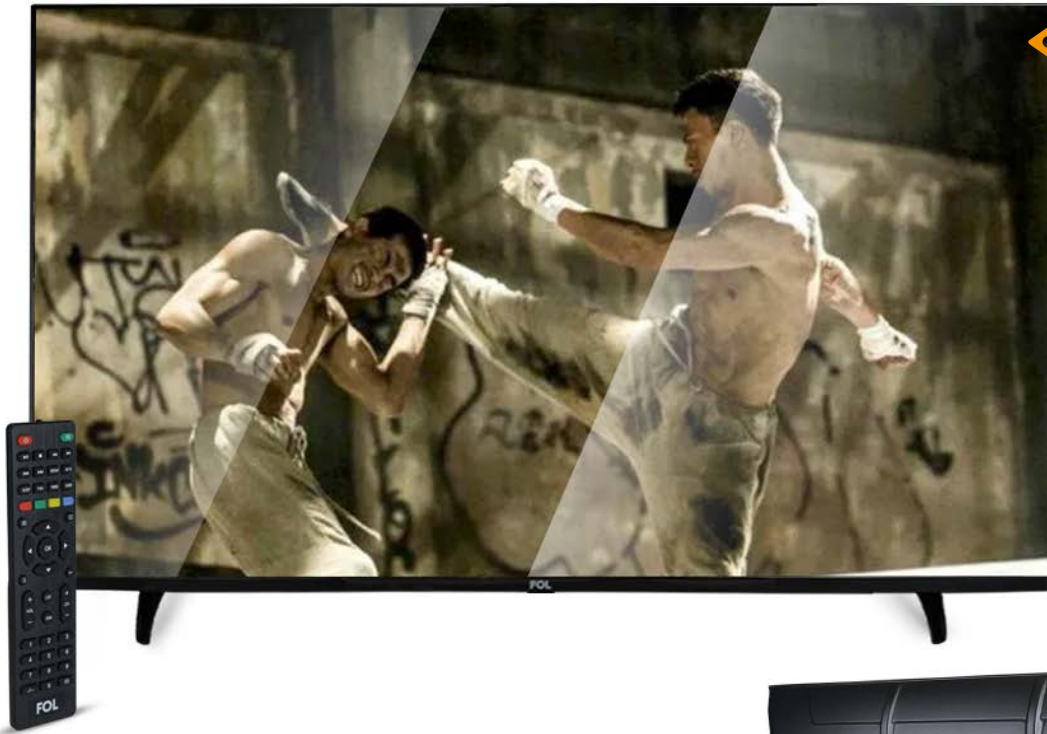

FOL

FT-32D2

TV HD LED
CONTROL REMOTO
32 PULGADAS

• NUEVO