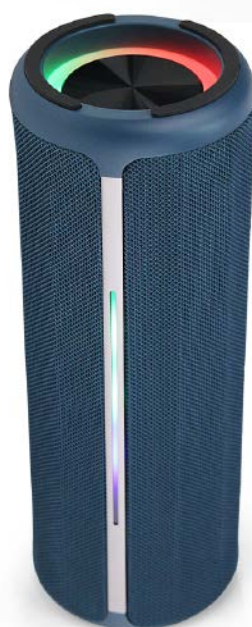

PRECIO P/pz.

$ 320.00

CAJA CON 40 PIEZAS