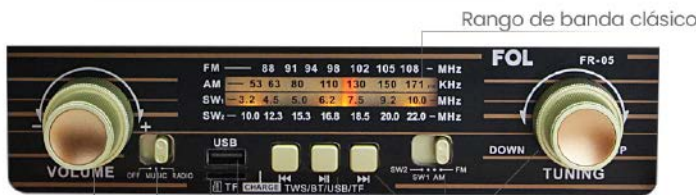

Rango de banda clásico

- Perilla de Volumen
- Encender/Función/Radio
- Regresar/Anterior
- Play/Pause/TWS
- Puerto USB
- Puerto microSD
- Perilla de sintonización
- Selección de banda
- Adelantar/Siguiente