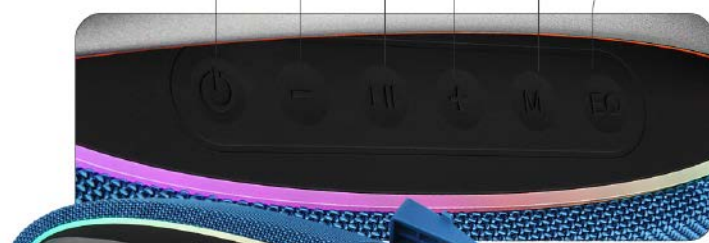

Bocina central de 3.6" + 2 Bocinas de 2.25".

40 watts de potencia

Batería 7.4V/2500mAh

Encender/Apagar

Bajar/Regresar

Play/Pause

Subir/Siguiente

Mode/TWS

Ecualizador

Puerto de carga Tipo-C

Auxiliar 3.5mm.

Puerto USB

Agarradera integrada.

Tapa anti-salpicaduras