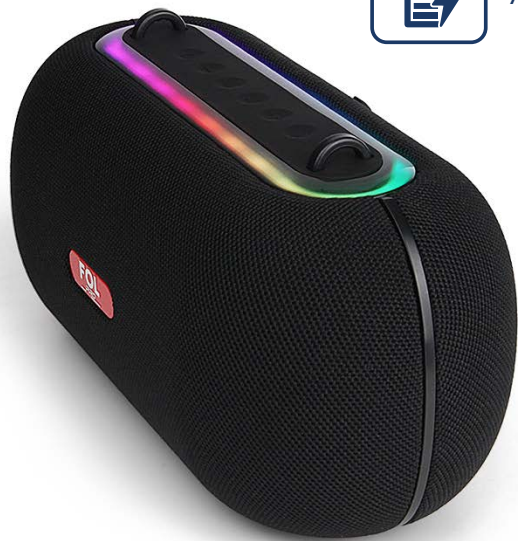

Bocina central de 3" + 2 Bocinas de 2.25".

40 watts de potencia

Batería 7.4V/2500mAh