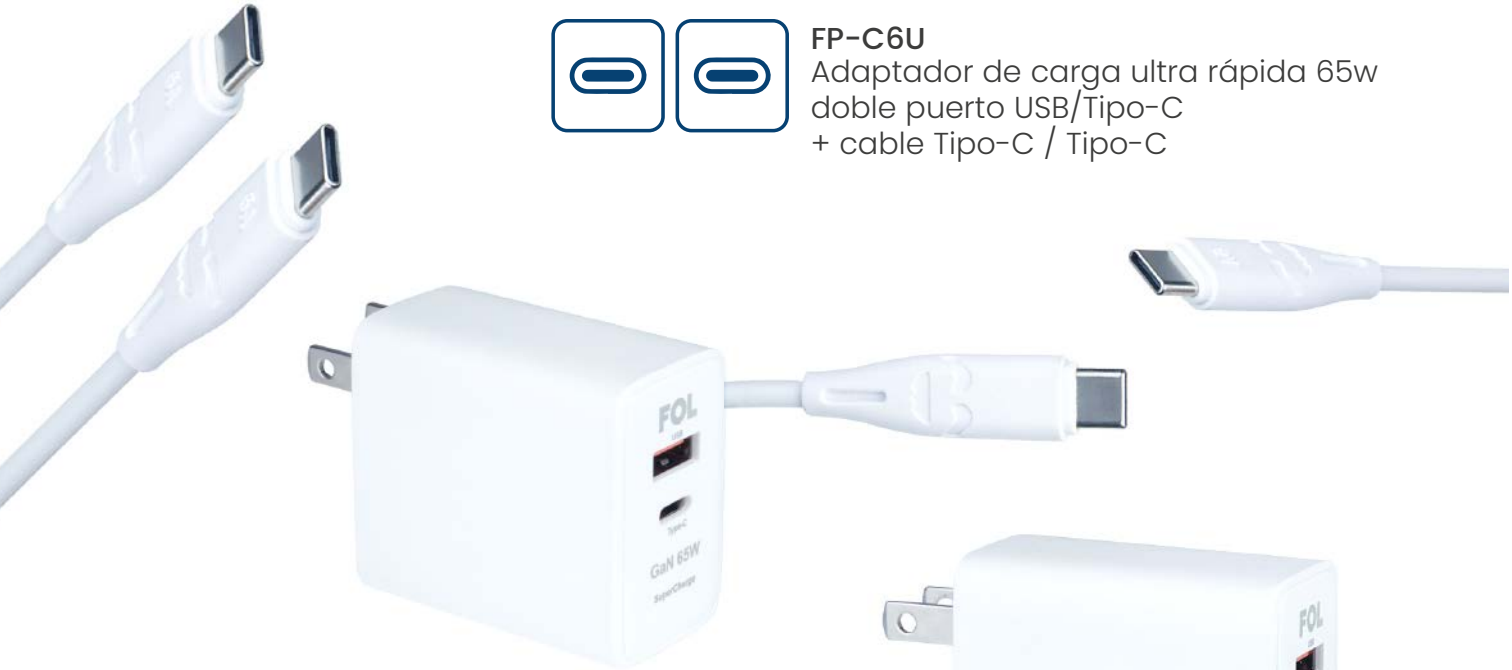

FP-C6U

Adaptador de carga ultra rápida 65w
doble puerto USB/Tipo-C
+ cable Tipo-C / Tipo-C