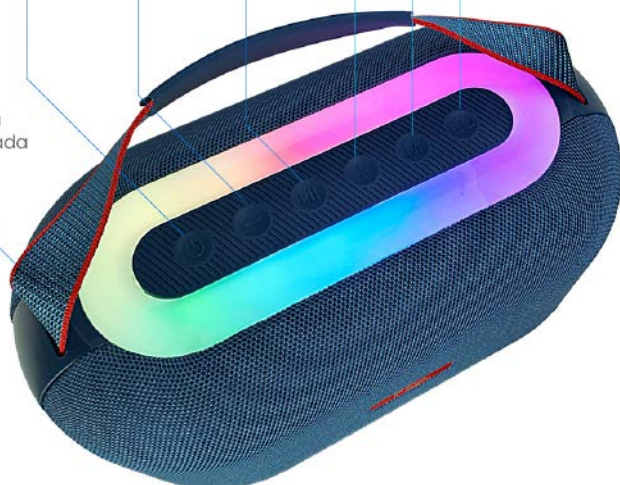

Play/Pause

Subir/Siguiente

Bajar/Siguiente

Modo/TWS

3 modos de Equalización

Correa integrada

14cm.

13cm.