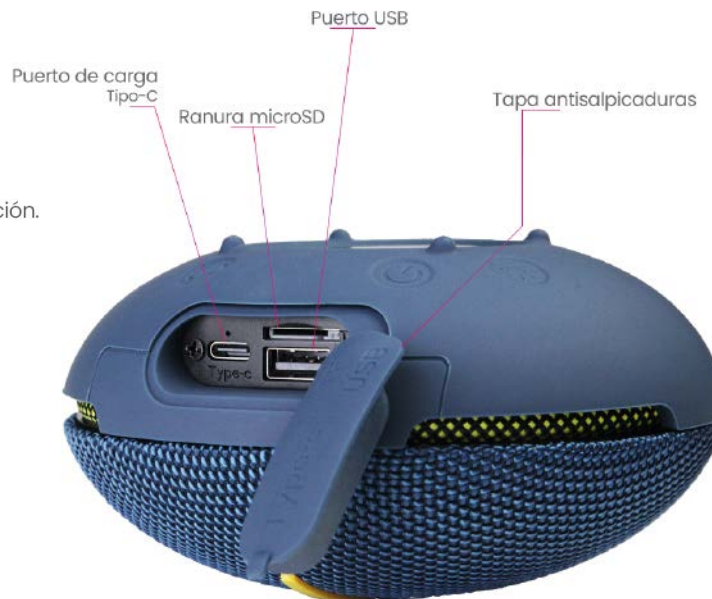

Bocina de 2"

7 watts de potencia.

Batería 3.7V / 1200mAh.