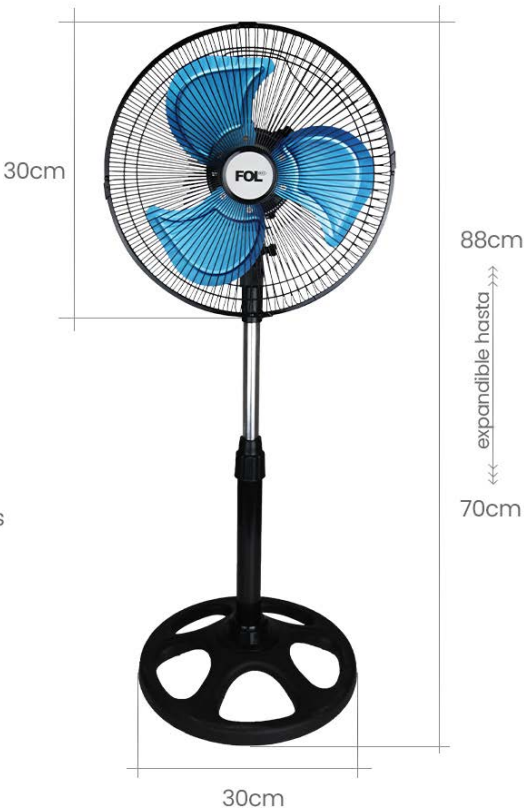

\$ 52.00

FOL

FF-1001

VENTILADOR 10"
PEDESTAL AJUSTABLE
3 VELOCIDADES

NUEVO

10
pulgadas

PRECIO P/pz. **\$ 310.00**
CAJA CON 8 PIEZAS

Cable de alimentación integrado 127V/60Hz.

60 watts.

3 aspas metálicas.

Rotación 160°

Adaptación de altura

3 velocidades
Botón de rotación 160°.

Adaptación de posición manual vertical.

Base con peso circular, estable. Clavija toma corriente integrada.