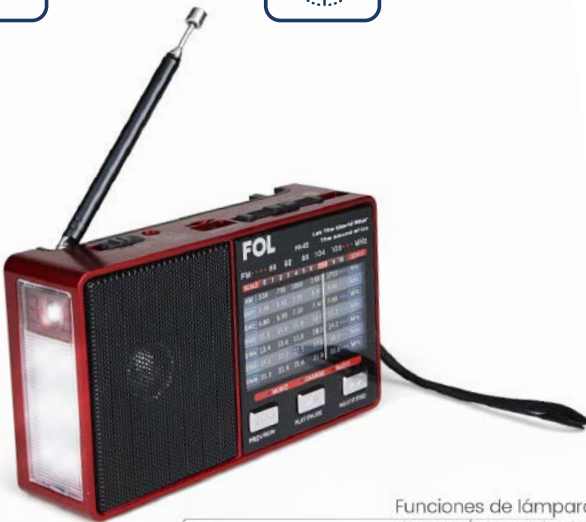

Batería recargable intercambiable 18650

NUEVO

PRECIO P/pz. **\$ 190.00**
CAJA CON 80 PIEZAS

Antena metálica retráctil
Puerto de carga
Sintonizador
Perilla de Volumen
Switch de función
Encender/Apagar/Bluetooth/Radio

Bocina de 2.25"

Batería 18650.

2.5 watts de potencia.

Poder de carga 5v /500mAh interfaz miniUSB

Funciones de lámpara Lámpara LED / Lámpara direccional.
Puerto de carga que permite conexión de panel solar.
Puerto microSD
Puerto USB
Switch de Banda Cambia entre: AM/FM/SW/BT

Sintonizador de bandas clásico
Anterior/Regresar
play/Pause
Siguiente/Adelantar

Batería recargable intercambiable 18650.

Además esta bocina tiene una adaptación en el receptor de batería, que permite gran variedad de modelos.