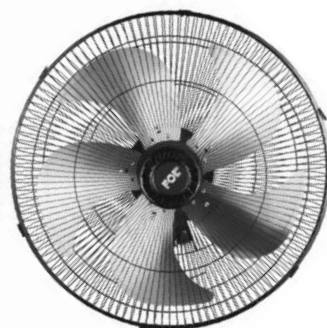

Ventilador de 12 Pulgadas.
65W de potencia.
Voltaje: AC 127/60Hz.

FOL

FF-1802

VENTILADOR 18" 3 EN 1
ASPAS METÁLICAS
3 VELOCIDADES

PRECIO P/pz. **\$ 770.00**
CAJA CON 4 PIEZAS

50cm.

Hasta 1.30m.

Motor
Poder:
80W±5%
Votalge:
127V / 60Hz