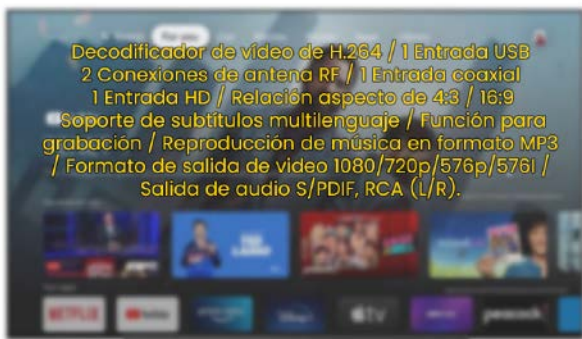

DIGITAL VIDEO BROADCASTING

Decodificador de vídeo de H.264 / 1 Entrada USB
2 Conexiones de antena RF / 1 Entrada coaxial
1 Entrada HD // Relación aspecto de 4:3 / 16:9
Soporte de subtítulos multilingaje / Función para grabación / Reproducción de música en formato MP3 / Formato de salida de vídeo 1080/720p/576p/576i / Salida de audio S/PDIF, RCA (L/R).