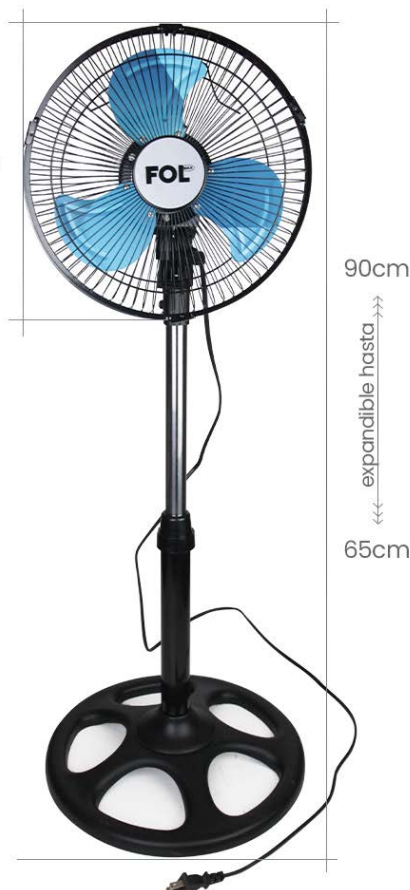

24cm.

3 velocidades.
3 velocidades rotativo

9 pulgadas
35 watts de potencia

FOL

FF-0905

VENTILADOR DE ESCRITORIO
DE 9" 3 VELOCIDADES
SÚPER SILENCIOSO 40W

PRECIO P/pz. **\$ 380.ºº**

CAJA CON 12 PIEZA

FOL

FF-1003

VENTILADOR DE PEDESTAL
10" ASPAS METÁLICAS
3 VELOCIDADES

NUEVO

30cm

10
pulgadas

PRECIO P/pz. **\$ 360.00**

CAJA CON 8 PIEZAS

3
Velocidades
de potencia.

BASE firme y estable.

Cabeza
giratoria
180°
de izquierda
a derecha.

Ventilador de 10 Pulgadas.
60W de potencia.
Voltaje: AC 127V/60Hz.

FOL

FF-1202

VENTILADOR PEDESTAL
DE 35cm Y 3 VELOCIDADES
GIRATORIO 7 ASPAS PP