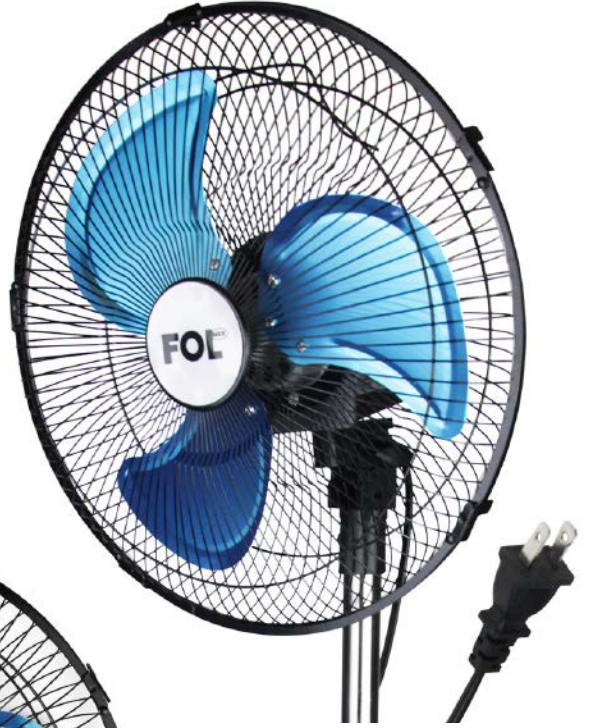

3
Velocidades
de potencia.

BASE firme y estable.

Cabeza
giratoria
180°
de izquierda
a derecha.

Ventilador de 10 Pulgadas.
60W de potencia.
Voltaje: AC 127V/60Hz.

FOL

FF-1202

VENTILADOR PEDESTAL
DE 35cm Y 3 VELOCIDADES
GIRATORIO 7 ASPAS PP

Cabezal
de posición
adaptable
vertical.

Movimiento de
rotación.

Potente,
silencioso
y resistente.

FOL

FF-1203

VENTILADOR DE PEDESTAL
12" ASPAS METÁLICAS
3 VELOCIDADES

NUEVO

PRECIO P/pz. **\$ 380.00**

CAJA CON 8 PIEZA

3
Velocidades
de potencia.

BASE firme y estable.

Cabeza desplazamiento
lineal
180°
de izquierda
a derecha.

Ventilador de 12 Pulgadas.
65W de potencia.
Voltaje: AC 127/60Hz.

FOL

FF-1205

VENTILADOR PEDESTAL 360°
12" Y 3 VELOCIDADES
CIRCULAR 3 ASPAS