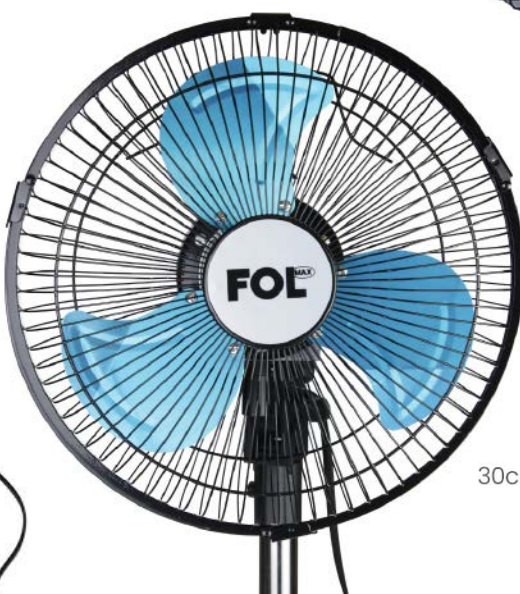

FOL

FF-1003

VENTILADOR DE PEDESTAL
10" ASPAS METÁLICAS
3 VELOCIDADES

NUEVO

30cm