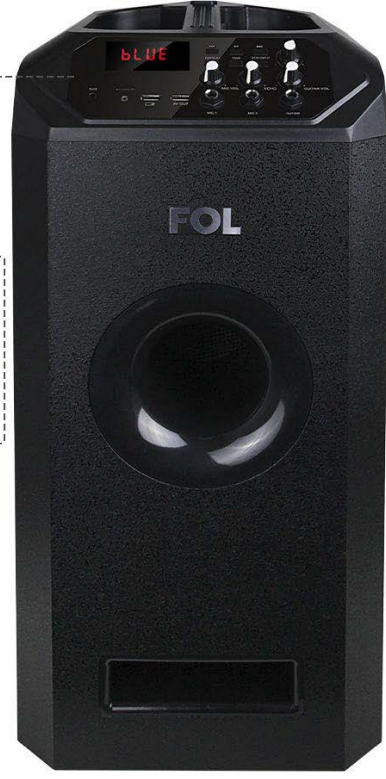

FOL

FS-T109

TORRE DE SONIDO CON SUBWOOFER MICRÓFONO INALÁMBRICO Y ENTRADA DE GUITARRA

PRECIO P/pz. **$ 3,890.00**
CAJA CON 1 PIEZA

La Parte superior incluye **4 bocinas de 2.25 pulgadas**, que alcanzan una fidelidad de sonido superior, con sonidos agudos brillosos y sin distorsión.

Subwoofer de 8" + 4 bocinas de 2.25"

200 watts + 100 watts de potencia.

Batería 7.4V 2000mAh.

Más de 5 horas y media funcionando.

Batería 7.4V 2000mAh.

El tubo que conecta la bocina superior con la base, encaja perfectamente, lo que evita que se mueva o se tambalee. Sus conexiones internas envían una señal nítida y sin retraso.

La base brinda estabilidad logrando que los bajos sean profundos, la parte superior logra que el sonido flote sin interferencias, alcanzando un mayor brillo.

Controles de fácil acceso.

4 bocinas de **2.25** pulgadas...

Disfruta de bajos increíbles gracias a su bocina de **8 pulgadas**, que genera una sensación inmersiva con bajos profundos y vibrantes.

Base que brinda soporte y estabilidad a la bocina superior, y mejora la experiencia auditiva ya que absorbe las vibraciones.

Subwoofer de **8** pulgadas

Pantalla LCD
Botones de acción
Vol Ajusta el volumen general

Vol Mic Regula el volumen de los micrófonos
Echo fx Ajusta el volumen del efecto
Guitar Vol Ajusta el volumen de la guitarra

Auxiliar 3.5mm.
USB Lector de mp3
Mic1 Puerto Plug de 6.3mm
Guitar Puerto Plug de 6.3mm

microSD Puerto
USB Puerto de carga
Mic2 Puerto Plug de 6.3mm

NUEVO