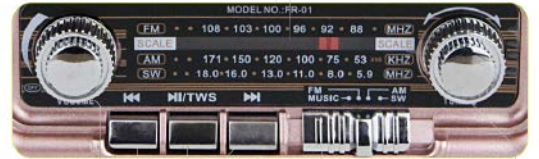

Ranura microSD

Agarradera integrada

Anterior/Regresar

Siguiente/Adelantar

Sintonizador de bandas clásico

Encender/Apagar Volumen gral.

Función Bt/FM/AM/SW

Perilla de sintonización

FOL

FR-01

BOCINA TWS TIPO RETRO SINTONIZADOR DE BANDA RECARGABLE, ANTENA

NUEVO

Sintonizador de bandas clásico

Encender/Apagar
Volumen gral.

Anterior/Regresar

Función Bt/FM/AM/SW