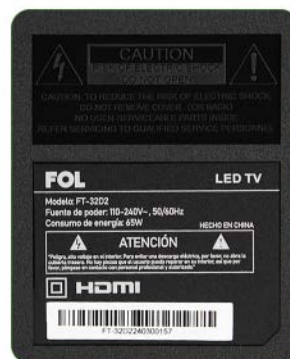

Sensor de mando remoto.

Control remoto multifuncional.

FOL

FT-32D2

TV HD LED
CONTROL REMOTO
32 PULGADAS

• NUEVO

PRECIO P/pz. **\$ 2,950.ºº**
CAJA CON 4 PIEZAS

Cable de poder integrado.