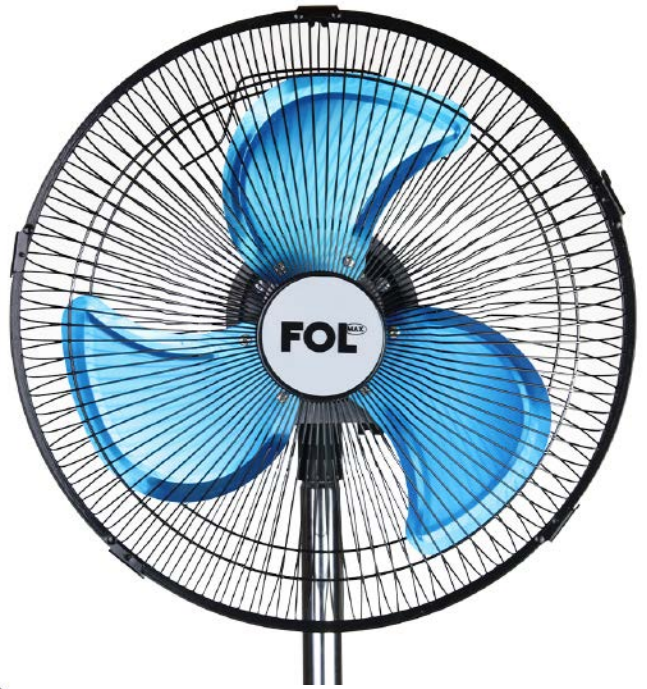

FOL

FF-1205

VENTILADOR PEDESTAL 360°
12" Y 3 VELOCIDADES
CIRCULAR 3 ASPAS

NUEVO

12
pulgadas

PRECIO P/pz. **$ 410.00**
CAJA CON 8 PIEZAS