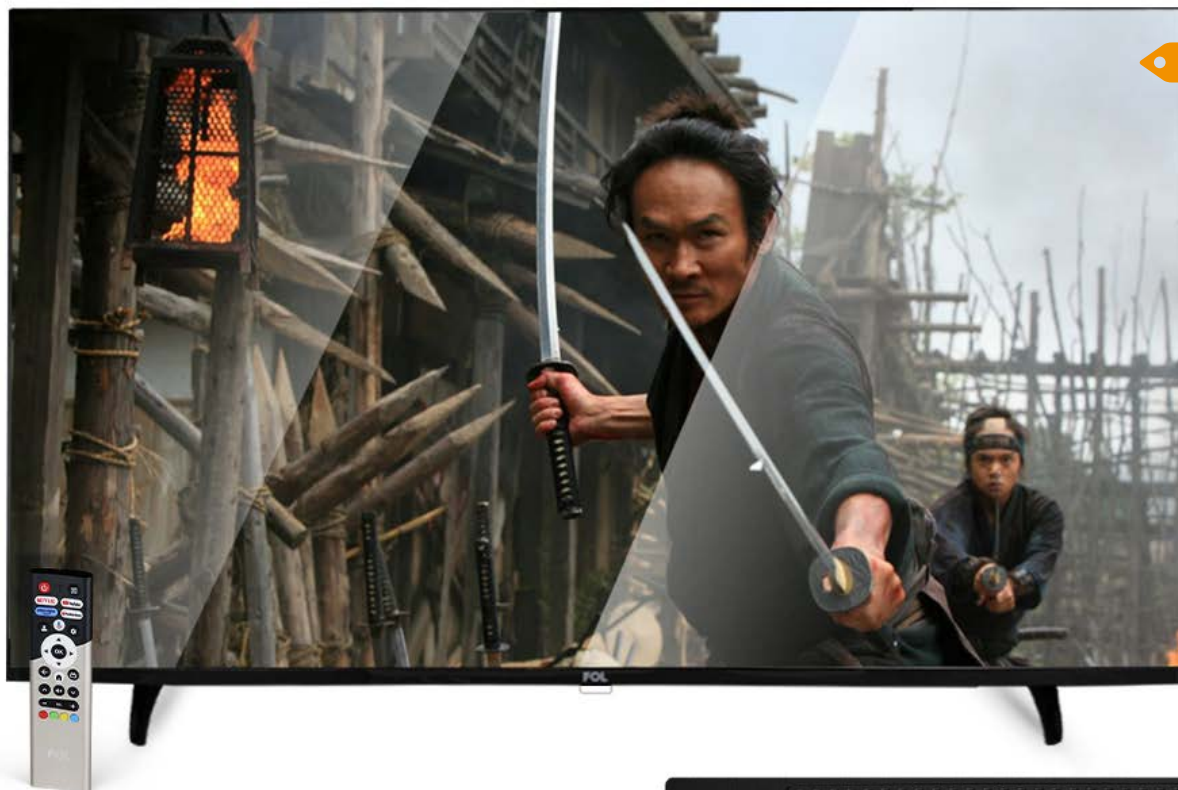

FOL

FT-43G2

GOOGLE SMART TV HD
LED CONTROL REMOTO
43 PULGADAS

NUEVO